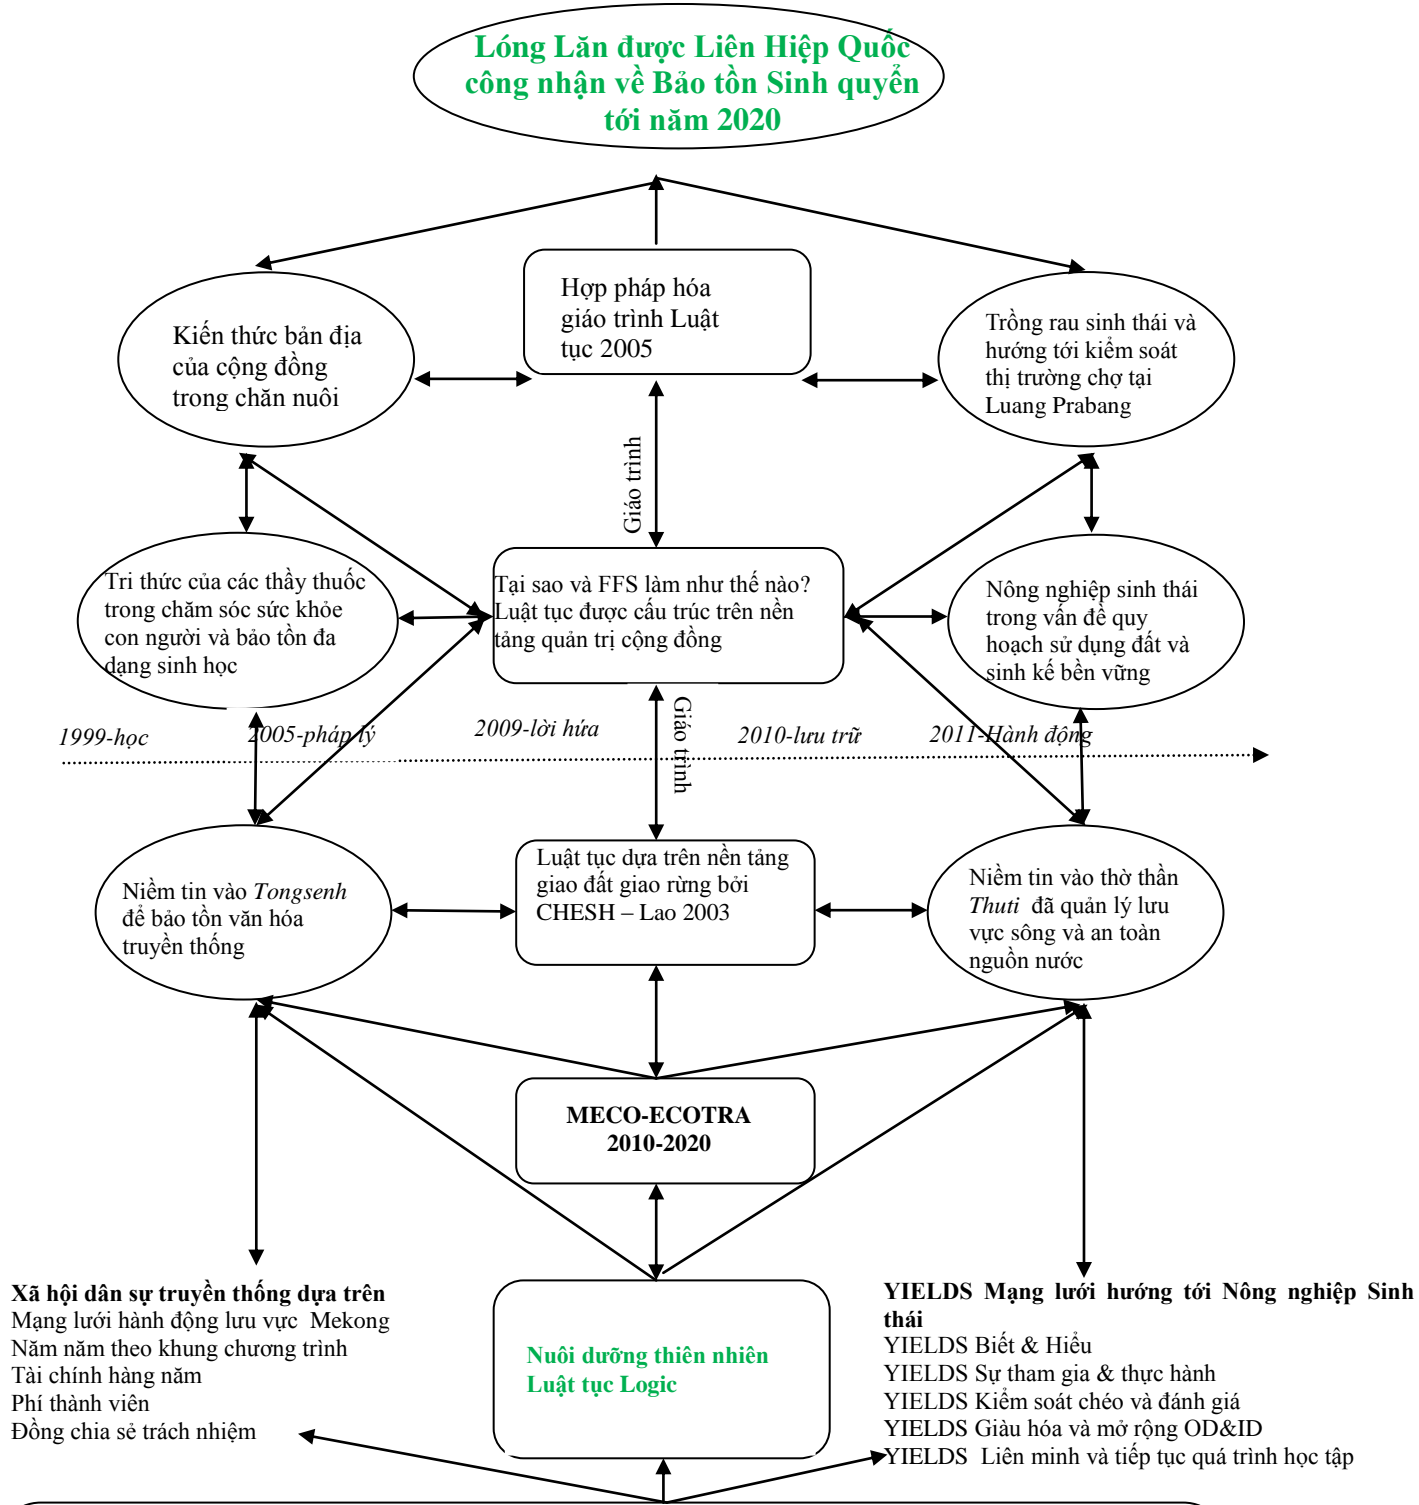

Trường đào tạo thực hành lưu vực Mekong giai đoạn 2010-2020 cho thanh niên dân tộc thiểu số - hành động hướng tới an toàn sinh kế và bảo tồn đa dạng sinh học - văn hóa

- Các cộng đồng vùng núi Phu Sung được thống nhất theo điều lệ 09/- Đảng cộng sản Lào.
- Hỗ trợ phát triển cộng đồng tại huyện Luang Prabang và tỉnh Luang Prabang
- Tư vấn bởi CHESH LAO và PAFO về văn hóa trên nền tảng phát triển cộng đồng 1999 – 2009 – 2020